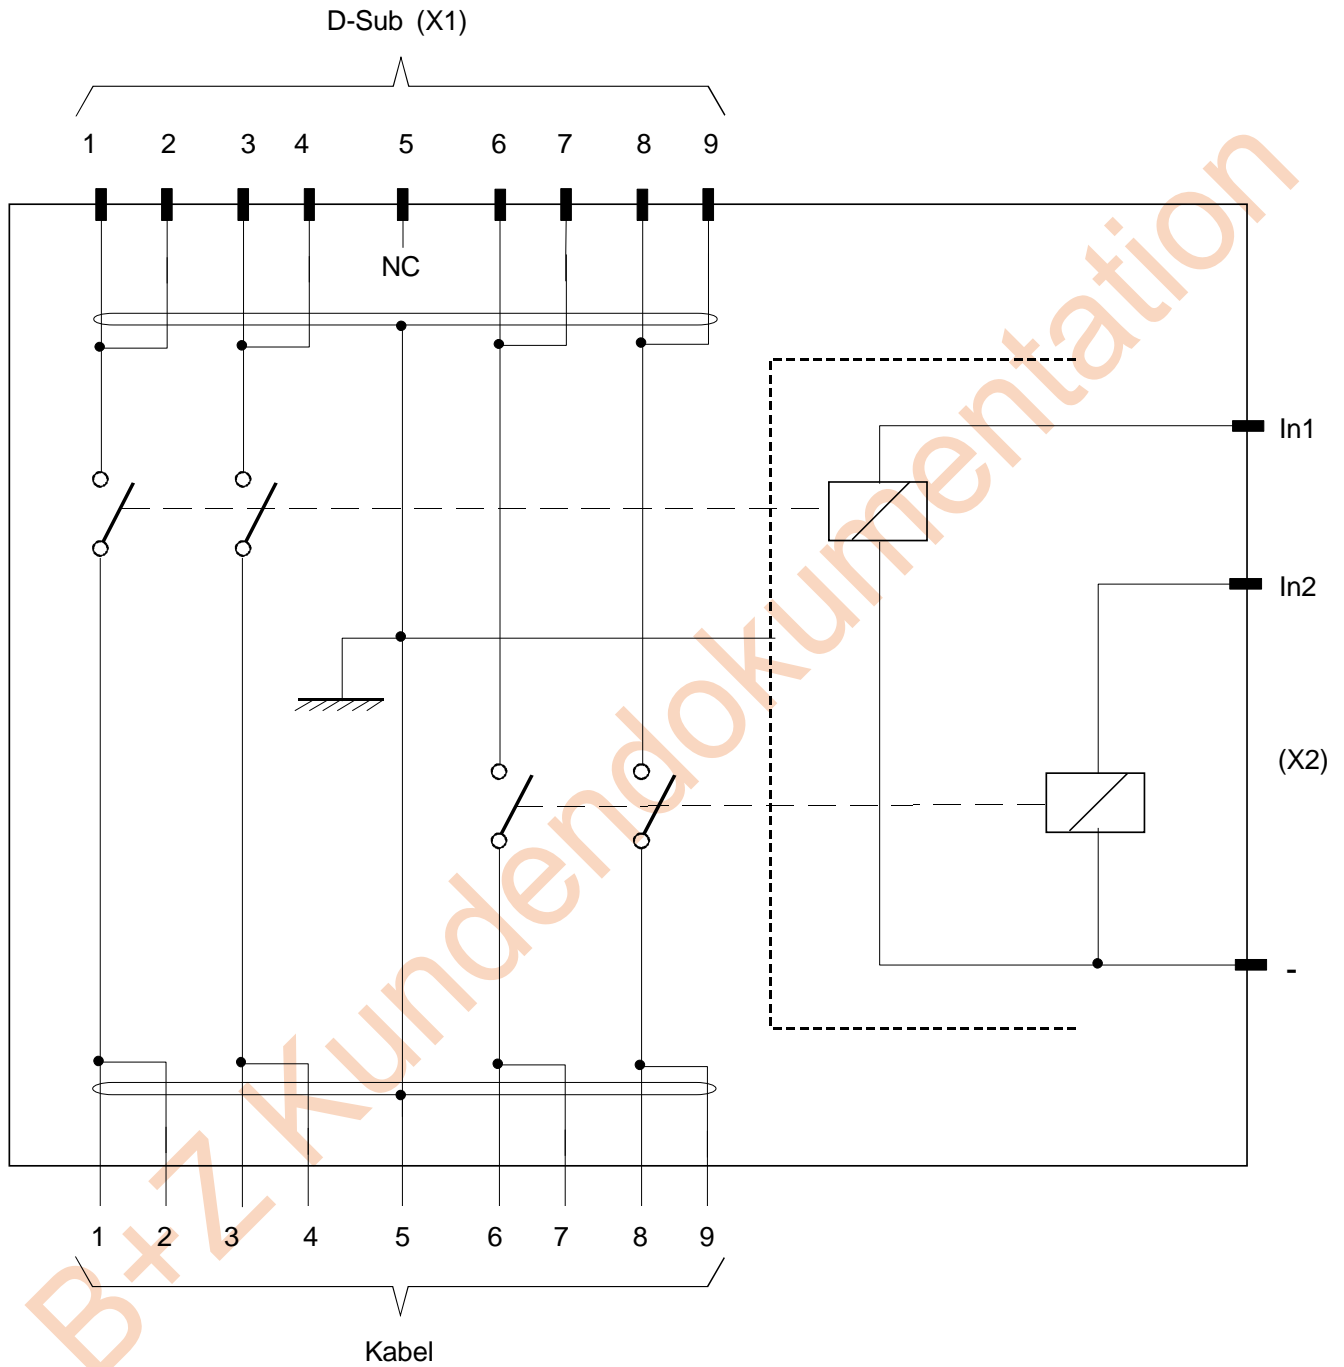

BZ 859

Relaisbox zu Koppelbox

3EHP590626R0010

Inhaltsverzeichnis:	Seite:
1. Block – Schema	2
2. Massbild / Montagezeichnung	3

 B + Z Elektronik AG	Ausgestellt: 07.10.97 Geprüft: Änderung: 03.03.98 Geprüft: Index: Datei: BZ859_kd.DOC Seite: 1/3	BZ 859 Relaisbox zu Koppelbox 3EHP590626R0010
--	--	---

1.Block - Schema

 B + Z Elektronik AG	Ausgestellt: 07.10.97 Geprüft: Änderung: 03.03.98 Geprüft: Index: Datei: BZ859_kd.DOC Seite: 2/3	BZ 859 Relaisbox zu Koppelbox 3EHP590626R0010
--	--	--

1. Massbild / Montagezeichnung