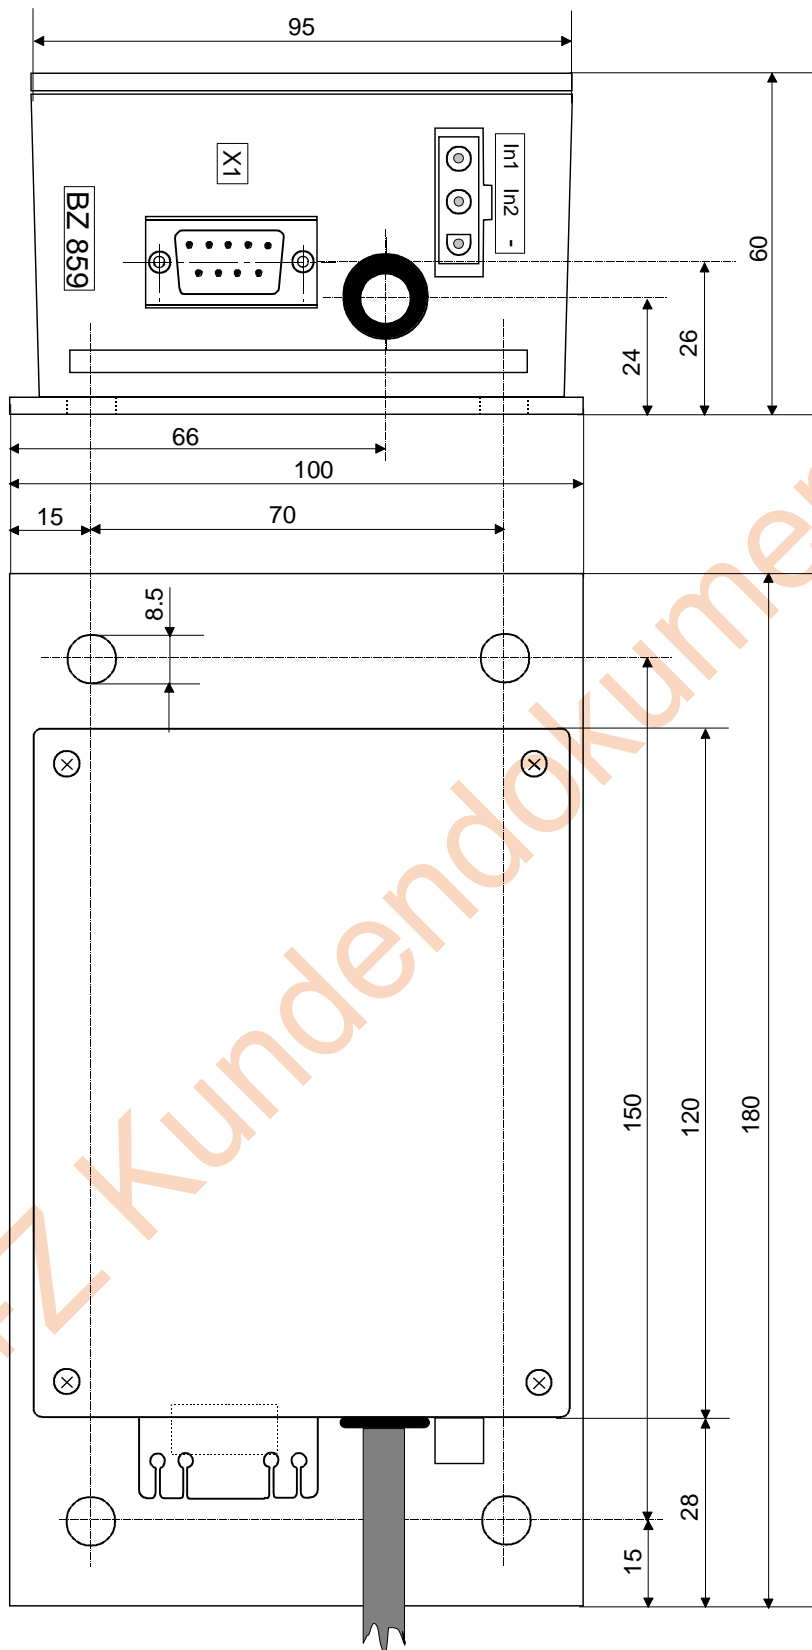

BZ 859

Relaisbox zu Koppelbox

3EHP590626R0010

Inhaltsverzeichnis:	Seite:
1. Block – Schema	2
2. Massbild / Montagezeichnung	3

 B + Z Elektronik AG	Ausgestellt: 07.10.97 Geprüft: Änderung: 03.03.98 Geprüft: Index: Datei: BZ859_kd.DOC Seite: 1/3	BZ 859 Relaisbox zu Koppelbox 3EHP590626R0010
--	--	---

1.Block - Schema

 B + Z Elektronik AG	Ausgestellt: 07.10.97 Geprüft: Änderung: 03.03.98 Geprüft: Index: Datei: BZ859_kd.DOC Seite: 2/3	BZ 859 Relaisbox zu Koppelbox 3EHP590626R0010
--	--	--

1. Massbild / Montagezeichnung