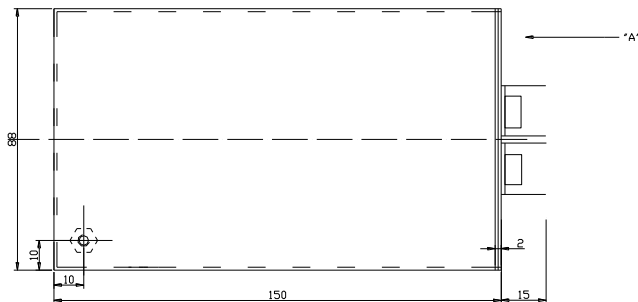

B+Z Kunde

B + Z Elektronik AG	Ausgestellt: 06.09.02 Änderung: Index: Datei: EZE3000_kd.doc	Geprüft: KR Geprüft: Seite: 4/4	EZE 3000 TCN - Umschaltbox Ident.-Nr.: 3EH-204990R0001