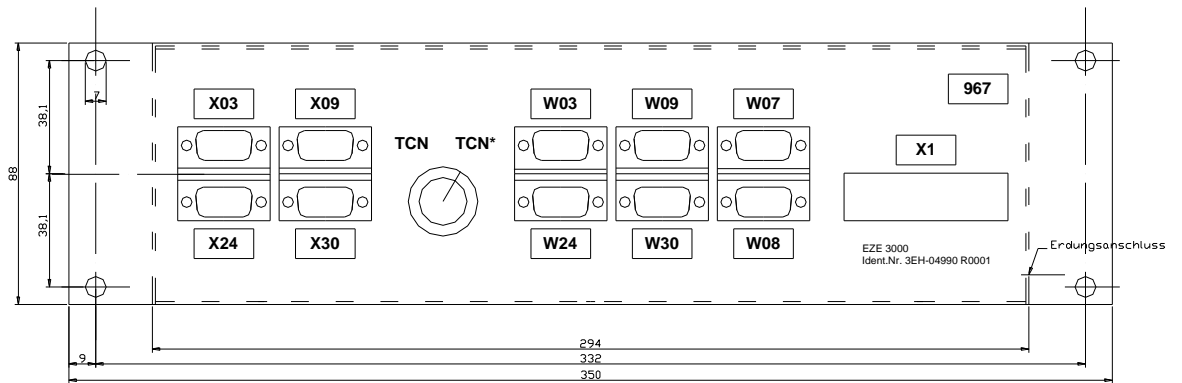

4. Massbild:

Ansicht von "A"