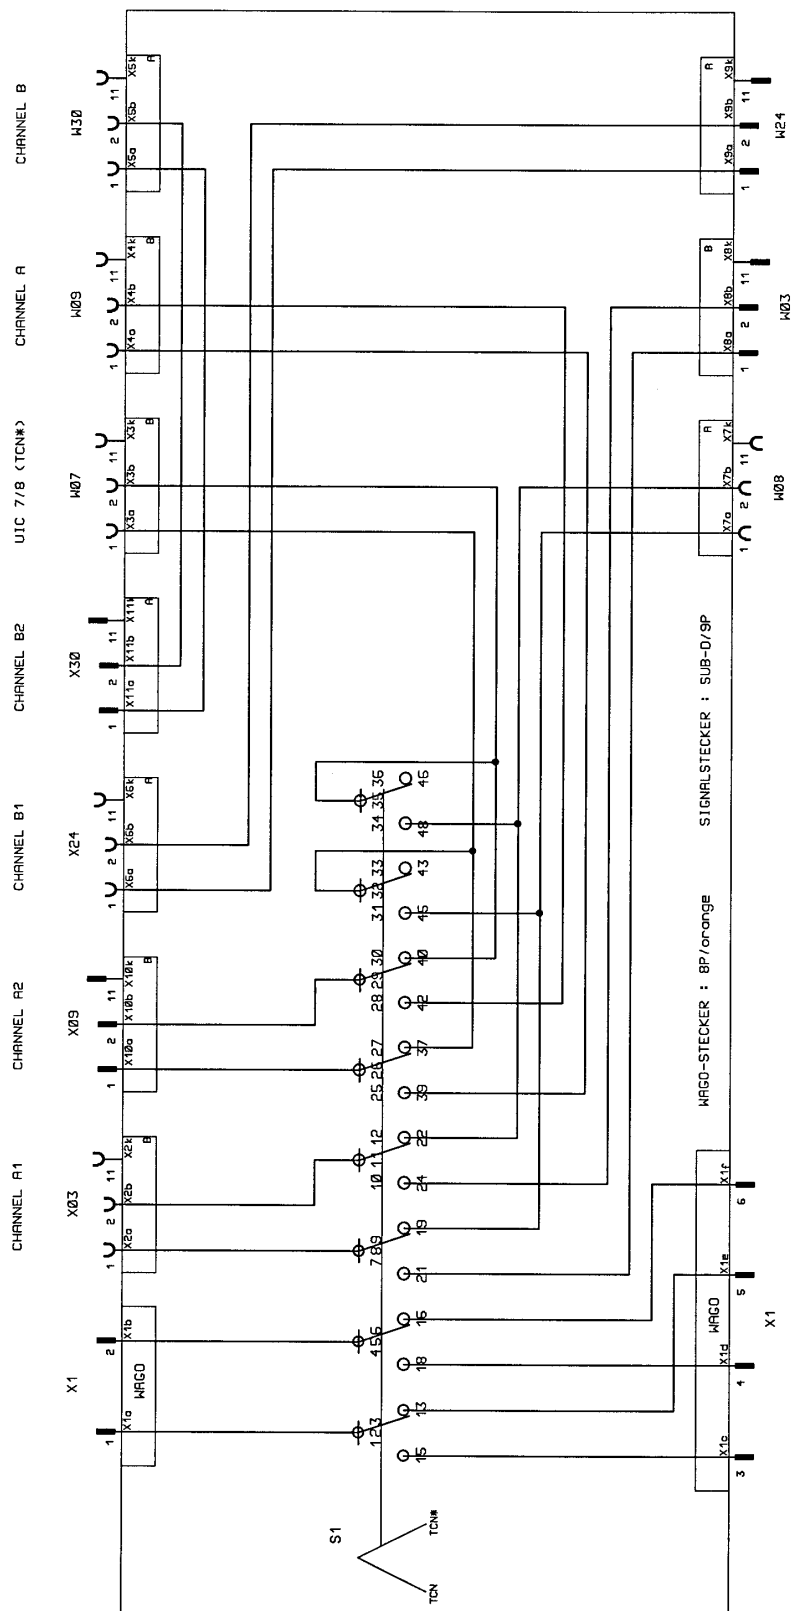

3. Schaltschema

Ausgestellt: 06.09.02   Geprüft: KR
Änderung: Geprüft:
Index:
Datei: EZE3000_kd.doc   Seite: 3/4

EZE 3000
TCN - Umschaltbox
Ident.-Nr.: 3EH-204990R0001